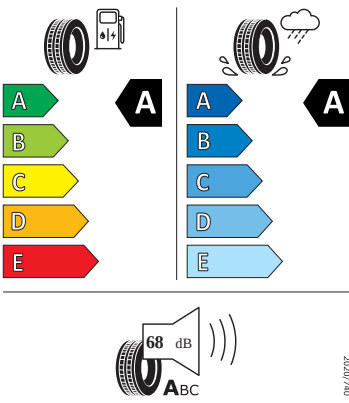

Hankook

1028694

205/60R16 92 V

C1