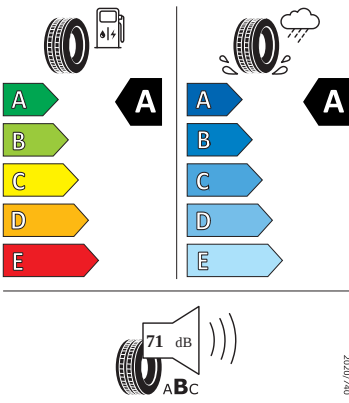

- Kumho 205/60 R16

KUMHO PS71

2267663

205/60R16 92 V

C1