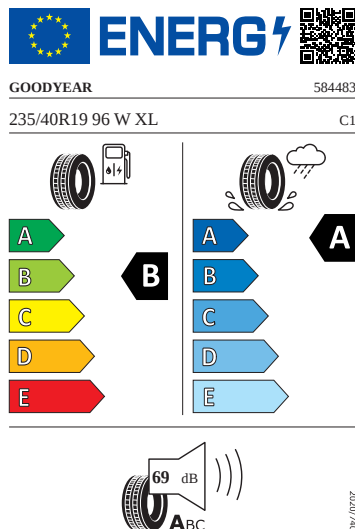

Ostatní

- Sada nářadí a zvedák vozu

Vnitřní vybavení

- Multifunkční sportovní vyhříváný kožený volant

Energetické štítky pneumatik

- Goodyear 235/40 R19

- Pirelli 235/40 R19

PIRELLI