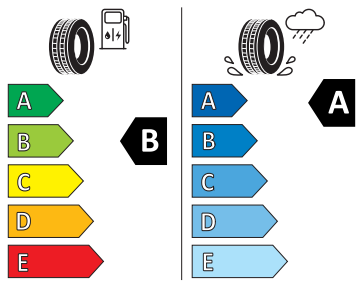

PIRELLI

41129

235/40R19 96 W XL

C1

2020/740