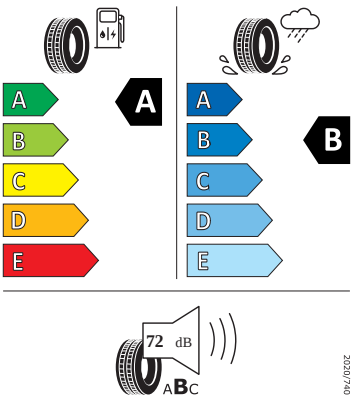

2020/740

- Continental 195/55 R16

Continental 0358162

195/55 R 16 91 V XL C1