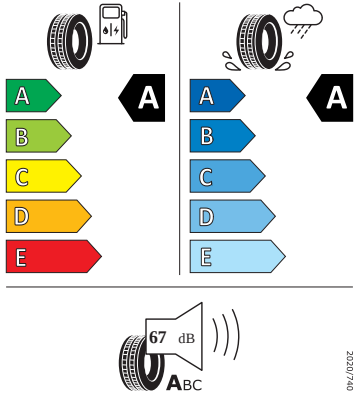

## Energetické štítky pneumatik

- Goodyear 215/55 R17

GOODYEAR 584482

215/55R17 94 W C1

- Hankook 215/55 R17

Hankook 1029114

215/55R17 94 W C1

- Nexen 215/55 R17