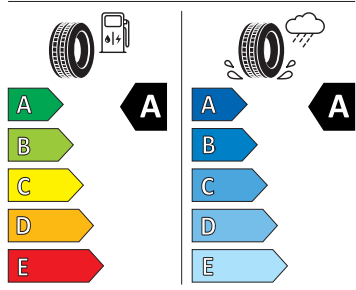

Energetické štítky pneumatik

- Continental 205.0/55.0 R17

Continental

0358161

205/55 R 17 91 V

C1

2020/740

- Goodyear 205.0/55.0 R17