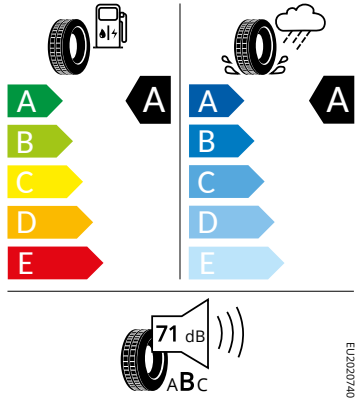

Vnitřní vybavení

- Multifunkční vyhřívaný kožený volant

Energetické štítky pneumatik

- Bridgestone 195/55 R16

Bridgestone 13946

195/55 R16 C1

- Continental 195/55 R16

Continental 0358162