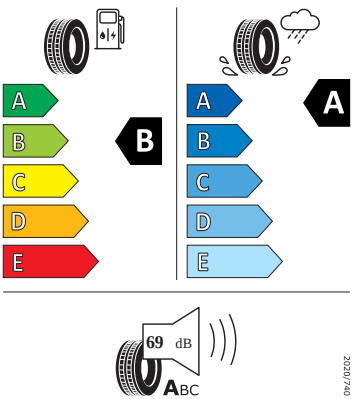

GOODYEAR

584483

235/40R19 96 W XL

C1