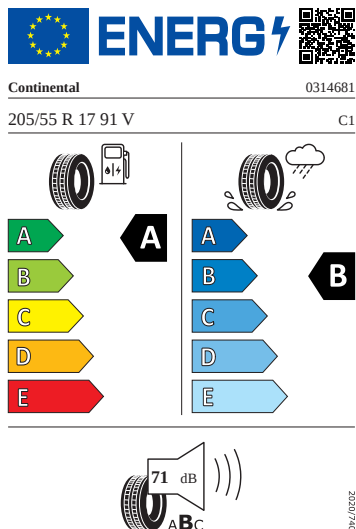

Sedadla

- Komfortní sedadla vpředu
- Loketní opěra vzadu a otvor na dlouhé předměty
- Tři opěrky hlavy vzadu
- Loketní opěrka vpředu s úložným prostorem
- Sklopení zadních opěradel ze zavazadlového prostoru
- Vyhřívání přední sedadla

Kola a pneumatiky

- Bezpečnostní šrouby kol
- Pneumatiky 205/55 R17 91V
- Rezervní kolo (neplnohodnotné)
- Krytky šroubů kol
- Rotare 17"

Vnější výbava

- Nárazníky v barvě karoserie s chromovanou lištou
- Vnější zpětná zrcátka lakovaná v barvě karoserie
- Stěrač zadního okna s ostřikovačem
- Ukazatel stavu kapaliny ostřikovačů
- Tažné zařízení sklopné - elektronicky odjistitelné
- Střešní nosič v odstínu Dark Chrome
- Chromované orámování oken
- Parkovací senzory vpředu a vzadu
- Top LED zadní světla s animovanými ukazateli směru jízdy
- El. sklápění pro vnější zp. zrcátka s aut. stmíváním na straně řidiče
- Matrix-LED přední světlomety s funkcí do špatného počasí

Ostatní

- Adaptér zásuvky tažného zařízení
- Sada nářadí a zvedák vozu

Vnitřní vybavení

- Vyhřívání multifunkční kožený volant s pádly

Energetické štítky pneumatik

- Continental 205/55 R17

- Michelin 205/55 R17