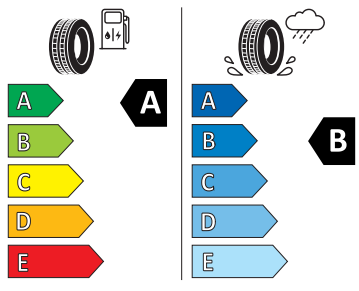

## Energetické štítky pneumatik

- Continental 205/55 R17

- Goodyear 205/55 R17

- Michelin 205/55 R17

MICHELIN

069790

205/55R17 91 V

C1