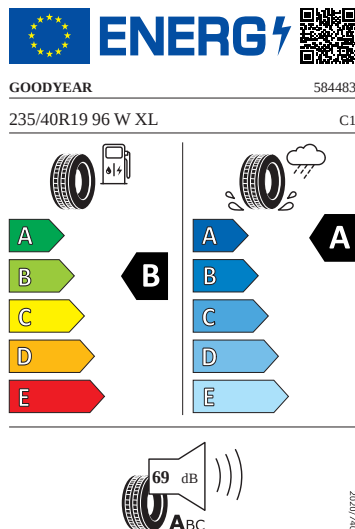

- Zadní sedadla dělená v poměru 60:40, sklopná ze zavazadlového prostoru
- Vyhřívání předních a zadních sedadel
- Elektricky nastavitelná bederní opěrka řidiče a spolujezdce
- Potahy sedadel kůže/koženka
- Paket pro spaní
- Top ergonomická přední sedadla s ventilací a masážní funkcí s 10 vzduchovými vaky

Infotainment

- USB-C - 2x vpředu (45 W), 2x vzadu (45 W), 1x u vnitřního zp. zrcátka (15W)
- Virtuální kokpit 10"
- Bezdrátový SmartLink
- Bezdrátové nabíjení telefonu (až 15W)
- Navigační systém
- Displej infotainmentu 13"
- Audiosystém CANTON

Kola a pneumatiky

- Bezpečnostní šrouby kol
- Nepřímá kontrola tlaku v pneumatikách
- Rezervní kolo (dojezdové)
- Torcular 19" černá leštěná

Vnější výbava

- Sportovní nárazníky
- Elektrické otevírání víka zavazadlového prostoru s funkcí virtuálního pedálu
- Černě lakované okenní lišty
- Vnější zpětná zrcátka, el. nastavitelná, sklopná a vyhřívaná, u řidiče automaticky odclonitelné
- Top LED zadní světlá s animovanými ukazateli směru
- Bez ostřikovačů předních světlometů, s ukazatelem stavu kapaliny
- Tažné zařízení
- Automatické parkování

Ostatní

- Sada nářadí a zvedák vozu

Vnitřní vybavení

- Multifunkční sportovní vyhříváný kožený volant

Energetické štítky pneumatik

- Goodyear 235/40 R19

- Pirelli 235/40 R19