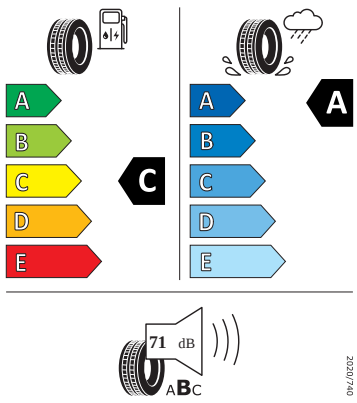

Energetické štítky pneumatik

- Hankook 225/40 R19

- GOODYEAR 225/40 R19

GOODYEAR

724725

225/40R19 93 Y XL

C1

2020/740