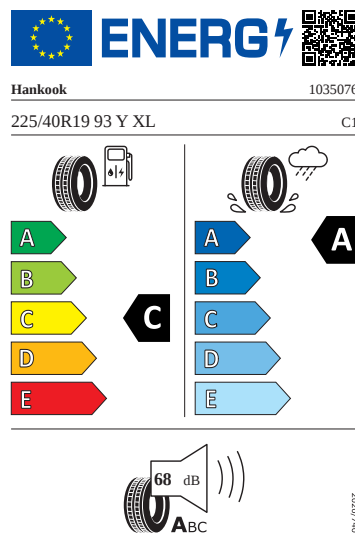

Sedadla

- Sklopení zadních opěradel ze zavazadlového prostoru
- Loketní opěra vzadu a otvor na dlouhé předměty
- Tři opěrky hlavy vzadu
- Loketní opěrka vpředu s úložným prostorem
- Potah sedadel - Suedia/kůže
- Komfortní sedadla vpředu
- Elektricky nastavitelná přední sedadla s masážní funkcí, paměť a nastavením hloubky sedáku
- Vyhřívaná přední a zadní sedadla
- Elektricky nastavitelné bederní opěrky v předních sedadlech s masážní funkcí

Vnější výbava

- Černě lakované nápisy na pátých dveřích
- Sportovní černé koncovky výfuku
- Černě lakované orámování oken
- Parkovací senzory vpředu a vzadu
- Ostřikovače předních světlometů
- Tažné zařízení sklopné - elektronicky odjistitelné
- Nárazníky v barvě karoserie s chromovanou lištou
- Vnější zpětná zrcátka a střecha lakovaná v černé barvě
- El. sklápění pro vn. zp. zrcátka s aut. stmíváním u řidiče, el. nastavitelná a vyhřívaná s osvětlením nástup. prostoru

Kola a pneumatiky

- Rezervní kolo (dojezdové)
- Bezpečnostní šrouby kol
- Pneumatiky 225/40 R19 93Y XL
- Elias 19" antracitová leštěná

Vnitřní vybavení

- Sportovní multifunkční kožený vyhříváný volant s pádly

Energetické štítky pneumatik

- Hankook 225/40 R19

- GOODYEAR 225/40 R19